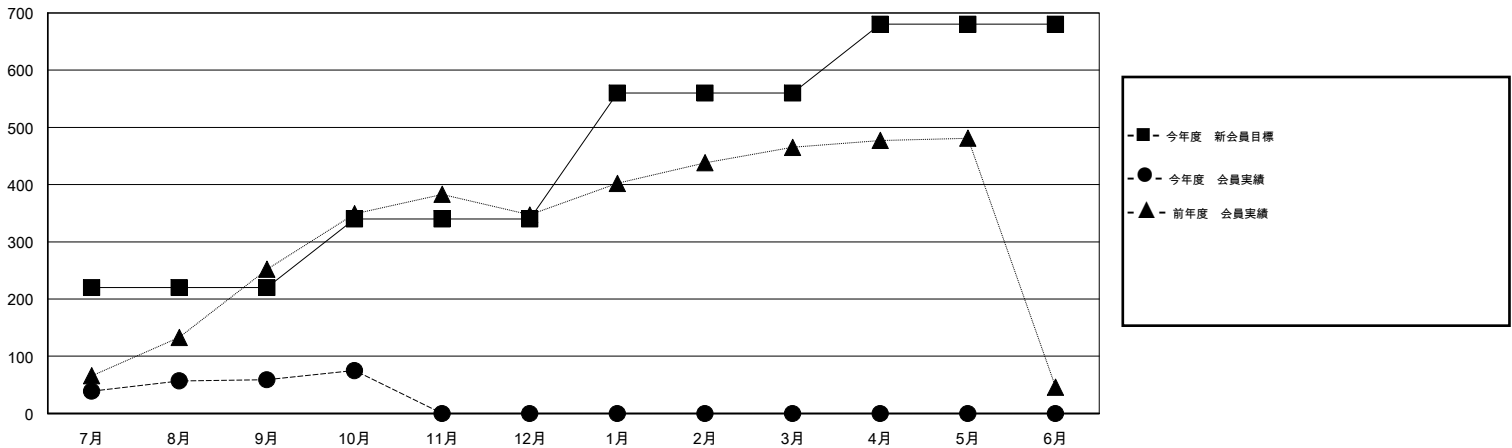

MONTHLY MEMBERSHIP PROGRESS REPORT

District 335 B

Results as of: 10/31/2016

GMT: Masayoshi Maruyama

地域 JAPAN

GMT会則地域 5-Jap

クラブ					名				
結果: 2016-2017					結果: 2016-2017				
四半期	新クラブ目標	新クラブ	解散クラブ	純増/減	四半期	新会員目標	チャーターメン バー/新会員	退会者	純増/減
7月/8月/9月	1	0	1	-1	7月/8月/9月	220	159	100	59
10月/11月/12月	1	0	0	0	10月/11月/12月	120	34	18	16
1月/2月/3月	1	0	0	0	1月/2月/3月	220	0	0	0
4月/5月/6月	1	0	0	0	4月/5月/6月	120	0	0	0

新クラブ目標及び実績累計

会員目標及び実績累計

解散クラブ: 1	91 CLUBS OF 170 一名以上の新会員を登録	男女別
		男性 4,878 (72.74%)
		女性 1,828 (27.26%)
退会者	健康診断データはこちら	家族会員 2,852
物故会員 22		世帯主 1,297
クラブ解散 15		世帯主以外 1,555
その他 81		
合計 118		