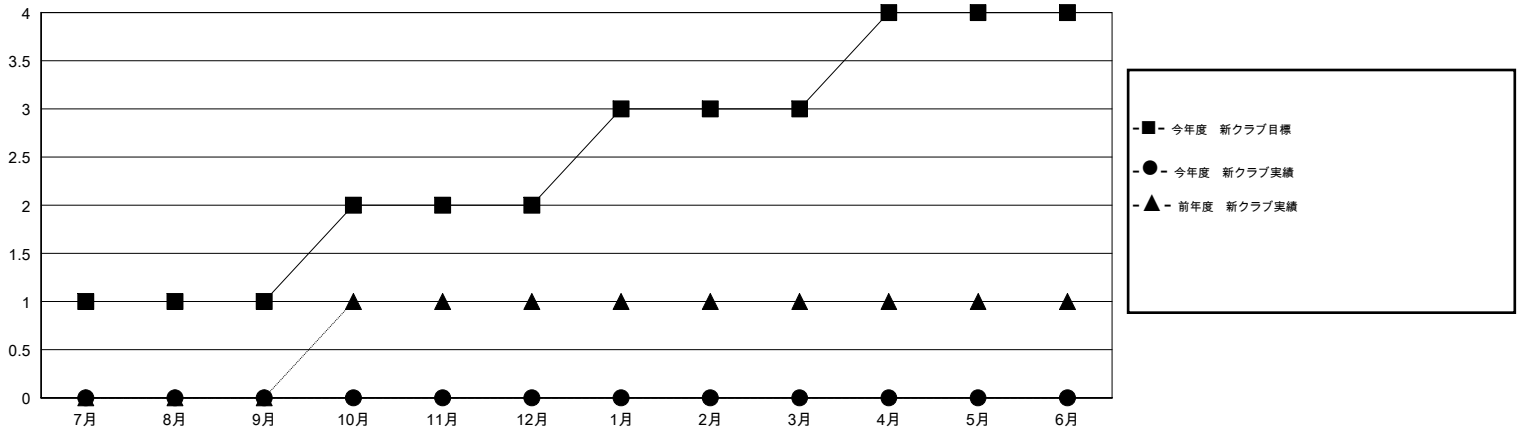

MONTHLY MEMBERSHIP PROGRESS REPORT

District 335 B

Results as of: 10/31/2016

GMT: Masayoshi Maruyama

地域 JAPAN

GMT会則地域 5-Jap

クラブ					名				
結果: 2016-2017					結果: 2016-2017				
四半期	新クラブ目標	新クラブ	解散クラブ	純増/減	四半期	新会員目標	チャーターメン バー/新会員	退会者	純増/減
7月/8月/9月	1	0	1	-1	7月/8月/9月	220	159	100	59
10月/11月/12月	1	0	0	0	10月/11月/12月	120	34	18	16
1月/2月/3月	1	0	0	0	1月/2月/3月	220	0	0	0
4月/5月/6月	1	0	0	0	4月/5月/6月	120	0	0	0

新クラブ目標及び実績累計

会員目標及び実績累計

解散クラブ: 1	91 CLUBS OF 170 一名以上の新会員を登録	男女別
		男性 4,878 (72.74%)
		女性 1,828 (27.26%)
退会者	健康診断データはこちら	家族会員 2,852
物故会員 22		世帯主 1,297
クラブ解散 15		世帯主以外 1,555
その他 81		
合計 118		